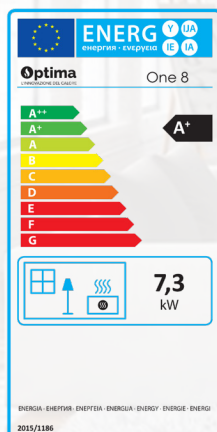

Optima

L'INNOVAZIONE DEL CALORE

MODEL

ONE 8kW

PRODOTTO 4 STELLE

BIANCO

COD: G0001-SPAV-EU-RLBCO-01

BORDEAUX

COD: G0001-SPAV-EU-RLBDX-00

BRONZO

COD: G0001-SPAV-EU-RLCRN-00

CARATTERISTICHE TECNICHE:

- . **SCAMBIATORE A FASCIO TUBIERO AD ALTA RESA**
- . **CAMERA DI COMBUSTIONE IN VERMICULITE (MIGLIORA LA RESA E LA COMBUSTIONE)**
- . **GRIGLIA ARIA CON EFFETTO VENTURI (AUMENTA LA RESA MANTENENDO LA SILENZIOSITÀ)**
- . **BRACIERE IN ACCIAIO INOX AD ALTA PERFORMANCE**
- . **5 LIVELLI DI POTENZA**
- . **FUNZIONE RISPARMIO PELLETT**
- . **COMODO VANO RACCOGLI CENERE**
- . **100% MADE IN ITALY**
- . **100% TESTED**

POTENZA INTRODotta MIN-MAX	4 - 8.1 kW
POTENZA RESA	3,6 - 7,3 kW
CAPACITÀ SERBATOIO	15 KG
AUTONOMIA MIN-MAX	9,3 - 18 H
RENDIMENTO	91 ,5 %
CONSUMO ORARIO PELLETT MIN-MAX	0,8 / 1,65 KG/H
POTENZA ELETTRICA INSTALLATA/ASSORBITA	110 - 300 W
MISURE L - P - H	46CM - 45CM - 96,5CM
PESO	75 KG
VOLUME MASSIMO DI RISCALDAMENTO	180 M³